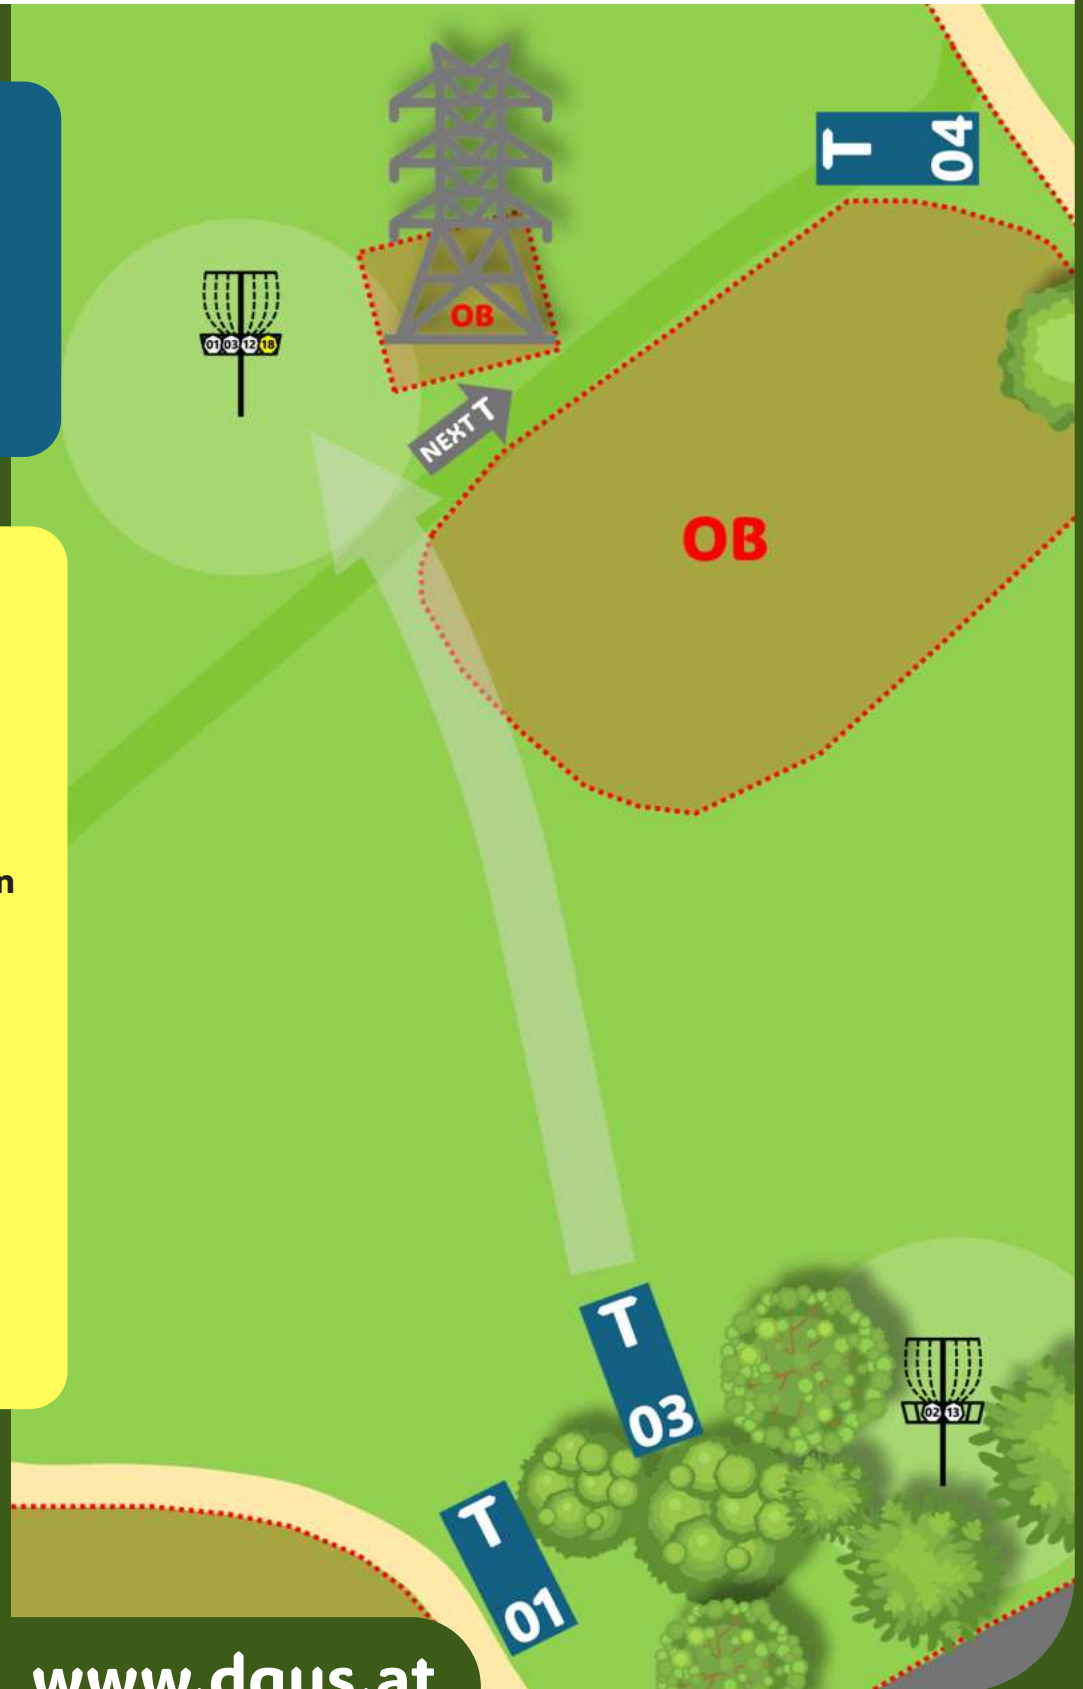

18-Bahn-Layout

Bahn 02

PAR 3
44m

INFO:

OB: Straße inkl.
Gehsteig

ACHTUNG !

- Fußgänger beachten

Discgolf SALZACHSEE

18-Bahn-Layout

Bahn 03

PAR 3
61m

INFO:

OB: Schilffläche
OB: Fläche unter
Strommast

ACHTUNG !

- Fußgänger beachten

Discgolf SALZACHSEE

1. Baum vor Korb
--> **DROPZONE:** 10m
von Korb entfernt
(Circle Put)

ACHTUNG !

- Fußgänger beachten

Discgolf SALZACHSEE

18-Bahn-Layout

Bahn 05

PAR 3
70m

INFO:

OB: Obstbaumwiese

OB: Fußballfeld

MANDO links:

Strommast

--> **DROPZONE** links
neben Strommast

ACHTUNG !

- Fußgänger beachten

Discgolf SALZACHSEE