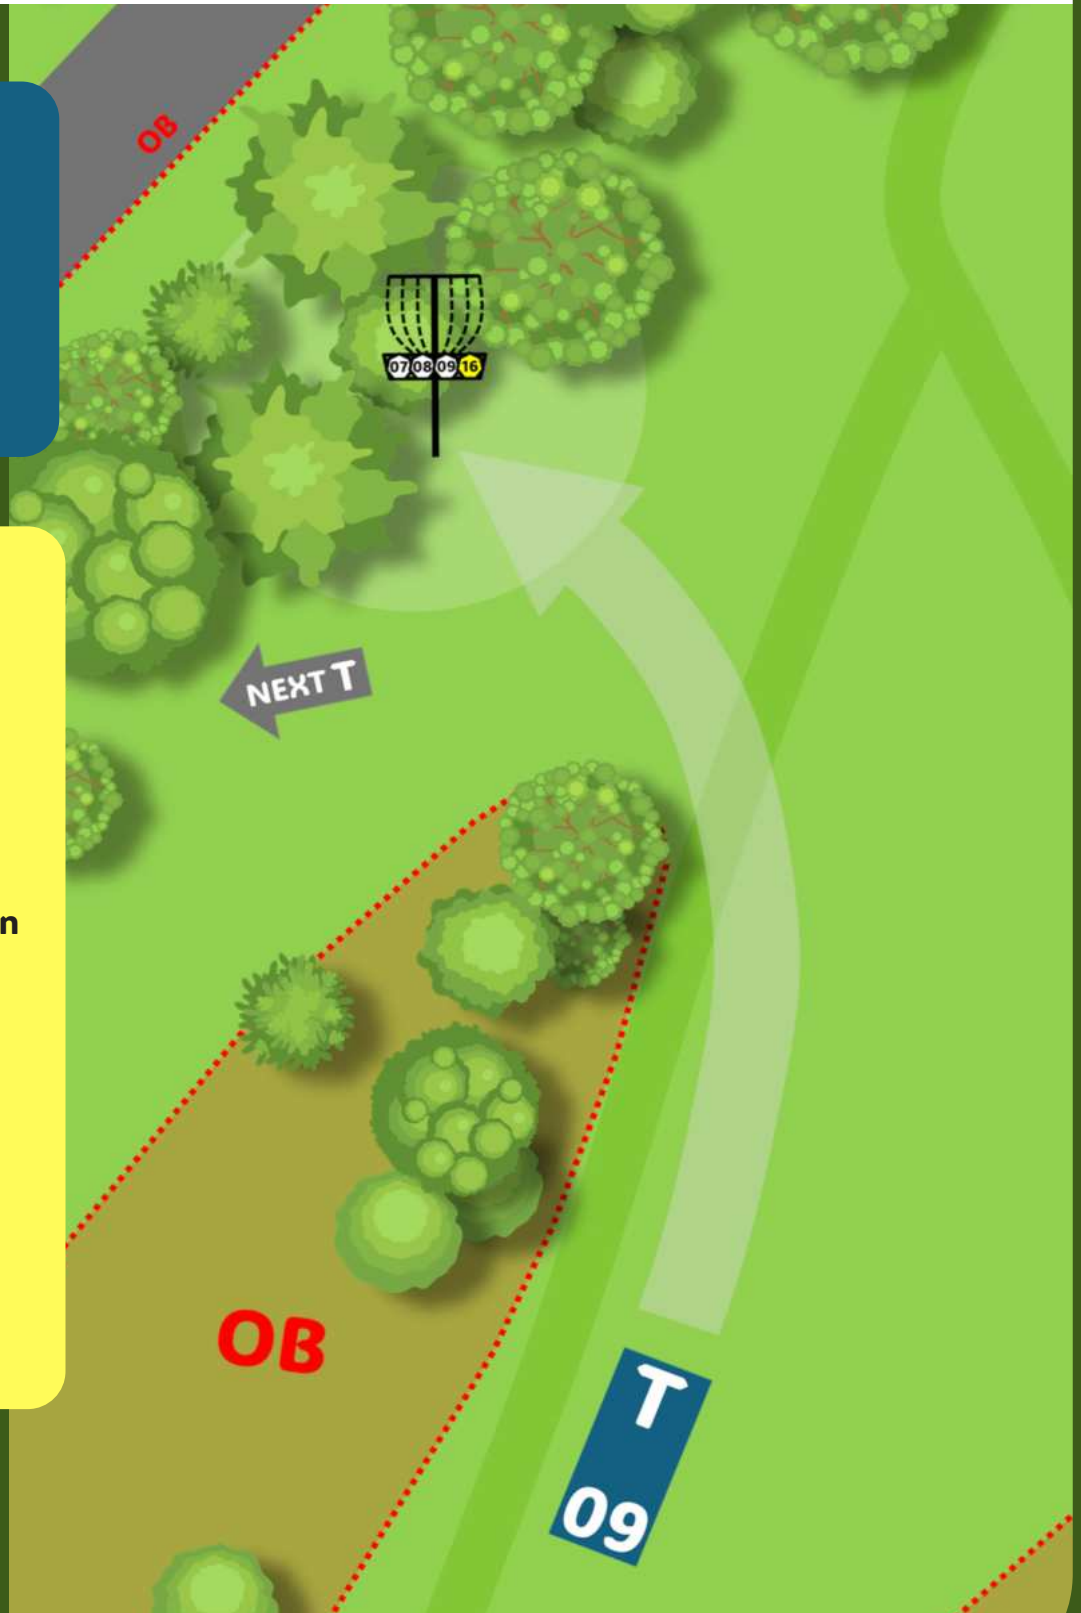

ACHTUNG !

- Fußgänger beachten

Discgolf SALZACHSEE

18-Bahn-Layout

Bahn 08

PAR 3
55m

INFO:

OB: Straße inkl.
Gehsteig

OB: Naturschutz-
fläche

ACHTUNG !

- Fußgänger beachten

Discgolf SALZACHSEE

18-Bahn-Layout

Bahn 09

PAR 3
43m

INFO:

- OB:** Straße inkl. Gehsteig
- OB:** Naturschutzfläche

ACHTUNG !

- Fußgänger beachten

Discgolf SALZACHSEE

18-Bahn-Layout

Bahn 10

PAR 3
52m

INFO:

- OB:** Straße inkl. Gehsteig
- OB:** Naturschutzfläche

ACHTUNG !

- Fußgänger beachten

Discgolf SALZACHSEE

18-Bahn-Layout

Bahn 11

PAR 3
58m

INFO: