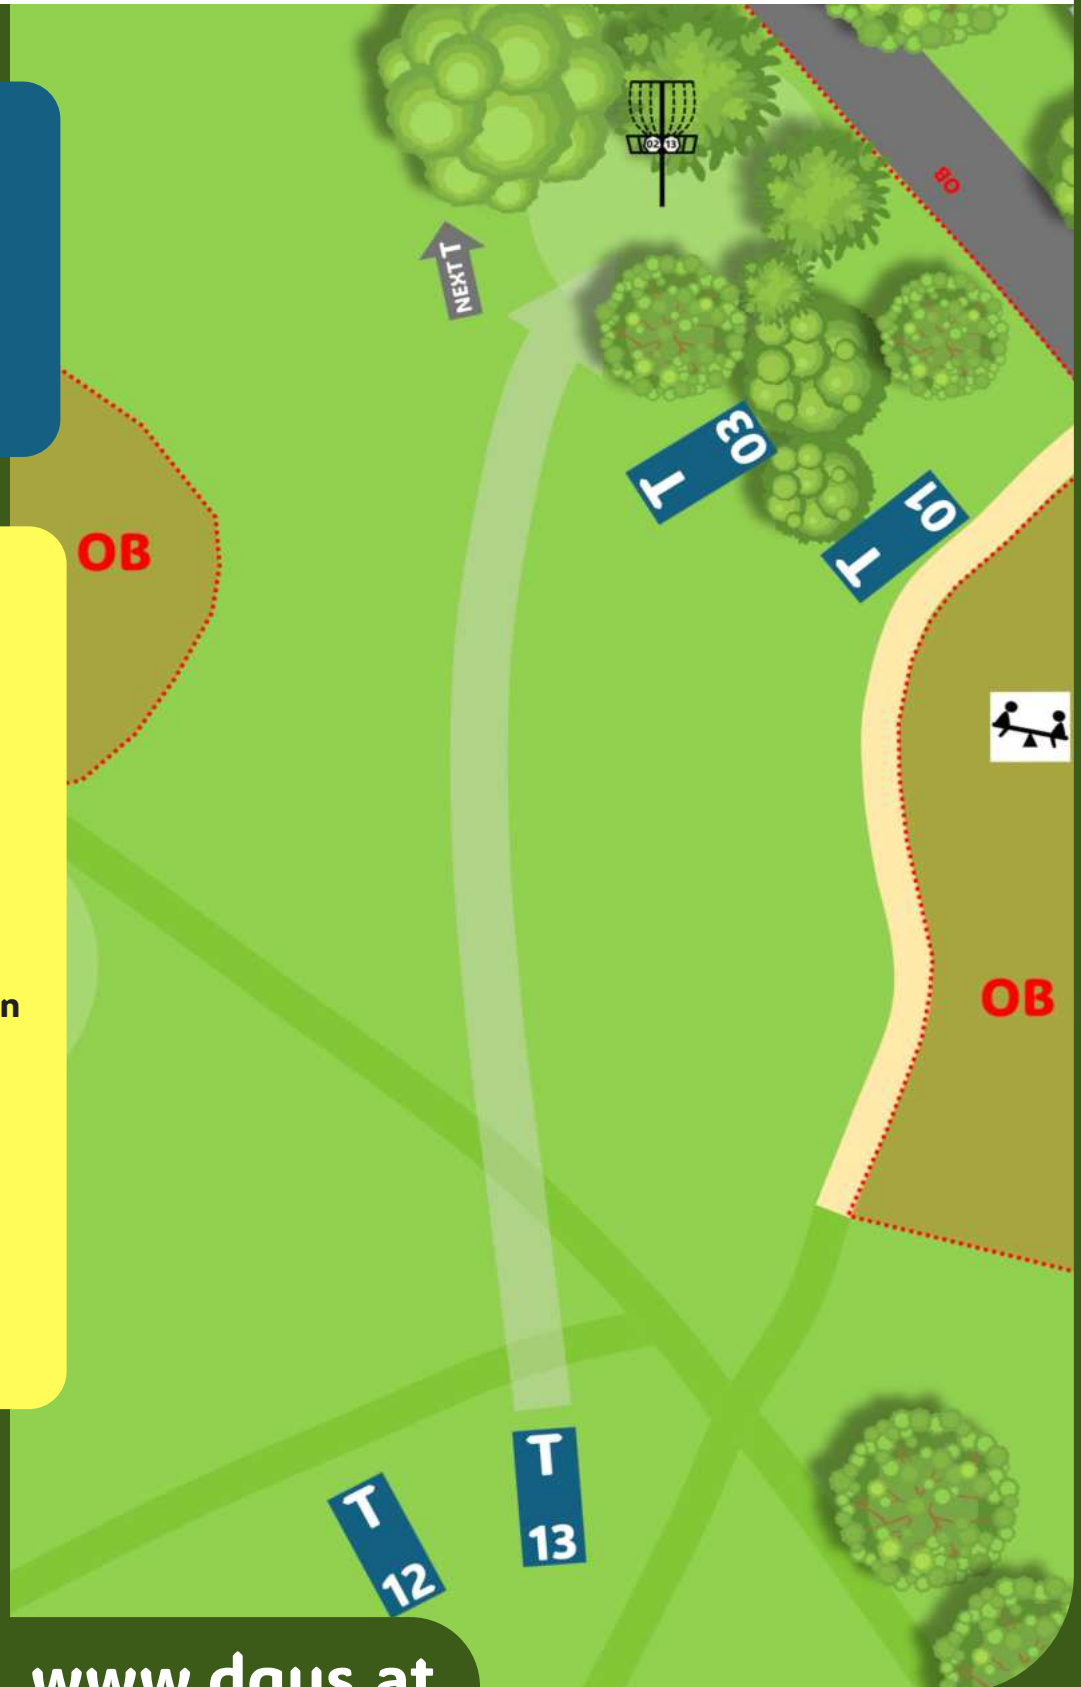

18-Bahn-Layout

Bahn 12

PAR 3
50m

INFO:

- OB:** Fläche unter Strommast
- OB:** Schilffläche

ACHTUNG !

- Fußgänger beachten

Discgolf SALZACHSEE

18-Bahn-Layout

Bahn 13

PAR 3
73m

INFO:

- OB:** Kinderspielplatz
- OB:** Straße inkl. Gehsteig
- OB:** Schilffläche

ACHTUNG !

- SPOTTER nötig
- Fußgänger beachten

Discgolf SALZACHSEE

18-Bahn-Layout

Bahn 14

PAR 4
153m

INFO:

OB: Schilffläche

OB: Fußballfeld

OB: Kinderspielplatz

MANDO links: Strommast

--> **DROPZONE:** links neben Strommast

ACHTUNG !

- Fußgänger beachten

Discgolf SALZACHSEE

18-Bahn-Layout

Bahn 15

PAR 3
80m

INFO: