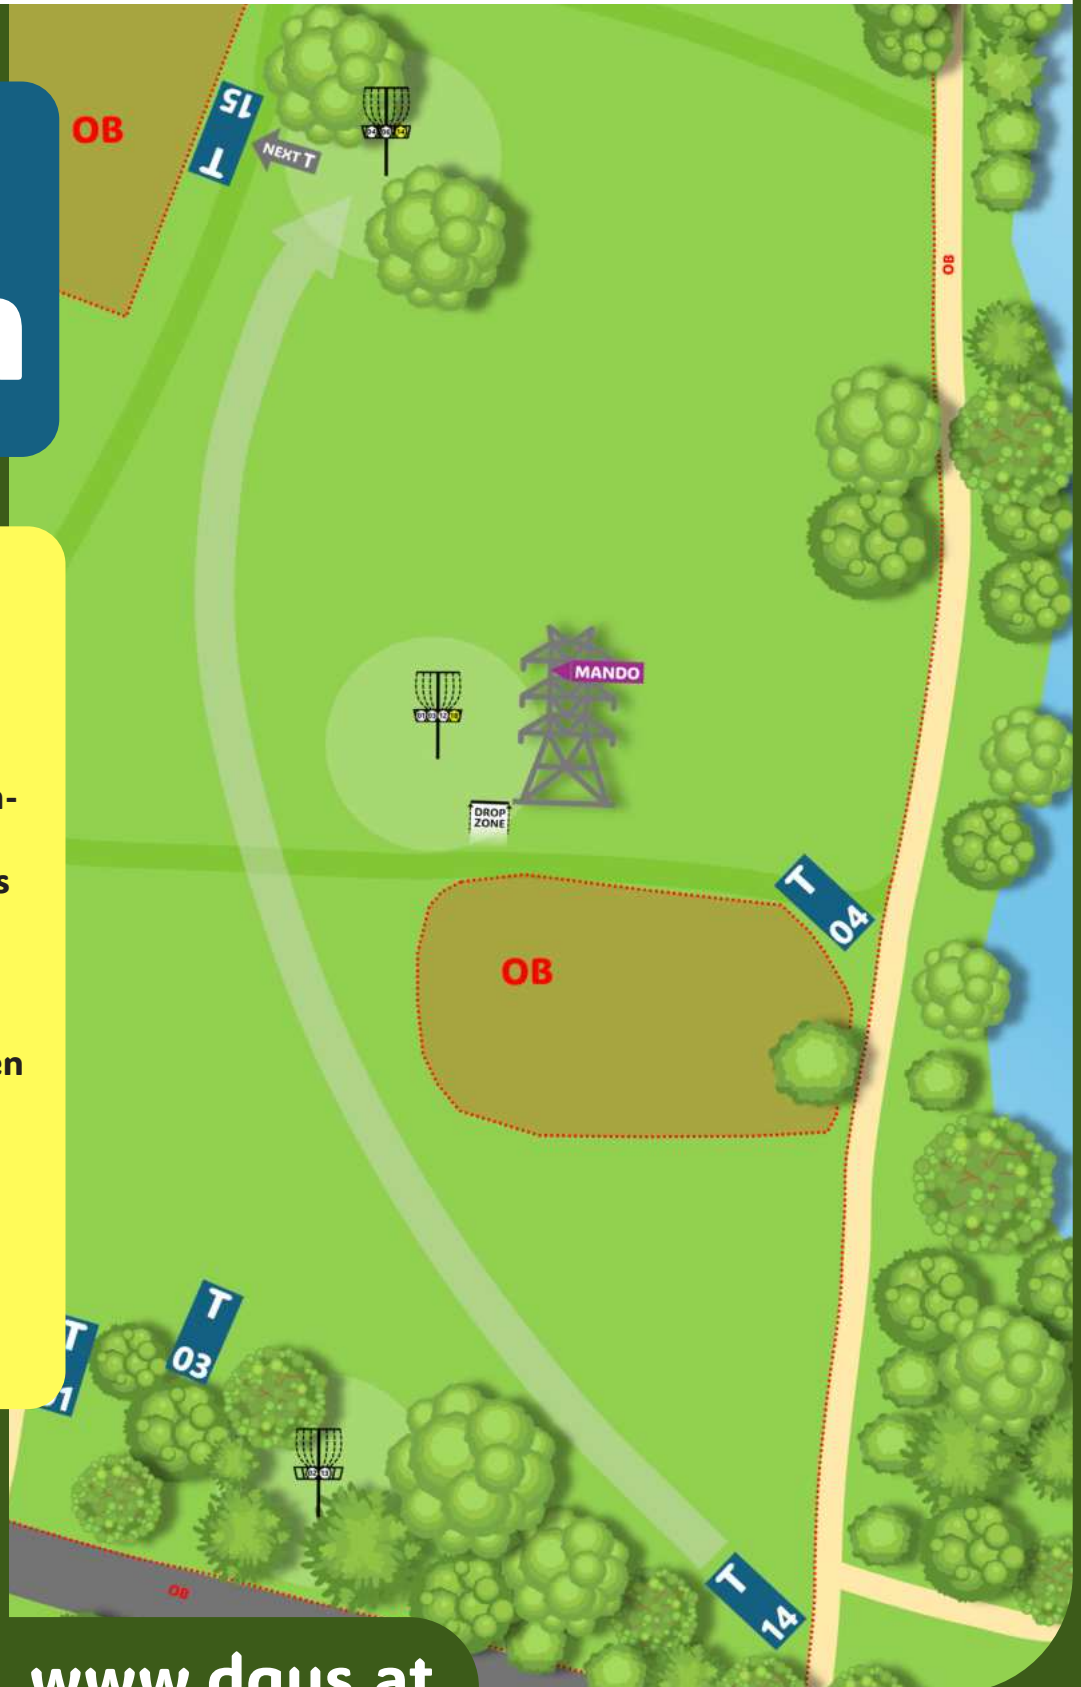

18-Bahn-Layout

Bahn 13

PAR 3
73m

INFO:

- OB:** Kinderspielplatz
- OB:** Straße inkl. Gehsteig
- OB:** Schilffläche

ACHTUNG !

- SPOTTER nötig
- Fußgänger beachten

Discgolf SALZACHSEE

18-Bahn-Layout

Bahn 14

PAR 4
153m

INFO:

OB: Schilffläche

OB: Fußballfeld

OB: Kinderspielplatz

MANDO links: Strommast

--> **DROPZONE:** links neben Strommast

ACHTUNG !

- Fußgänger beachten

Discgolf SALZACHSEE

18-Bahn-Layout

Bahn 15

PAR 3
80m

INFO:

PAR 3
103m

INFO:

OB: Obstbaumwiese

ACHTUNG !

- Fußgänger beachten

Discgolf SALZACHSEE

18-Bahn-Layout

Bahn 18