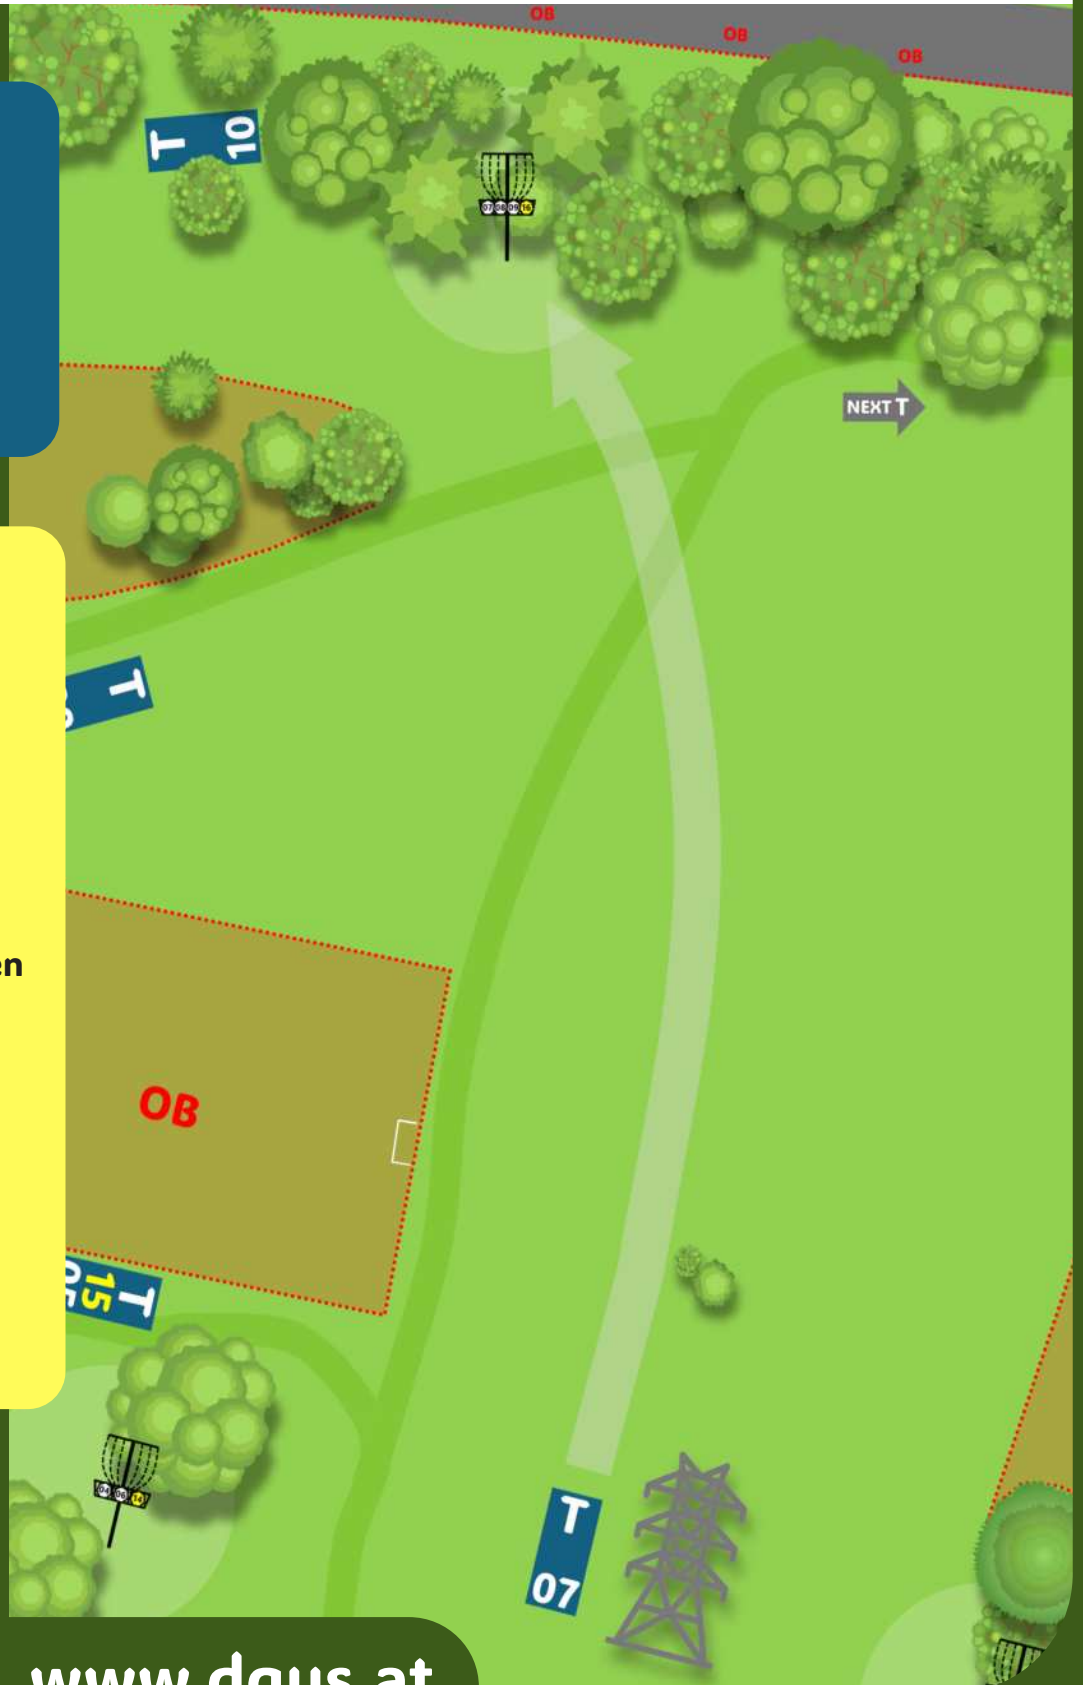

ACHTUNG !

- Fußgänger beachten

Discgolf SALZACHSEE

18-Bahn-Layout

Bahn 07

PAR 3
99m

INFO:

- OB:** Straße inkl. Gehsteig
- OB:** Fußballfeld
- OB:** Naturschutzfläche

ACHTUNG !

- Fußgänger beachten

Discgolf SALZACHSEE

18-Bahn-Layout

Bahn 08

PAR 3
55m

INFO:

OB: Straße inkl.
Gehsteig