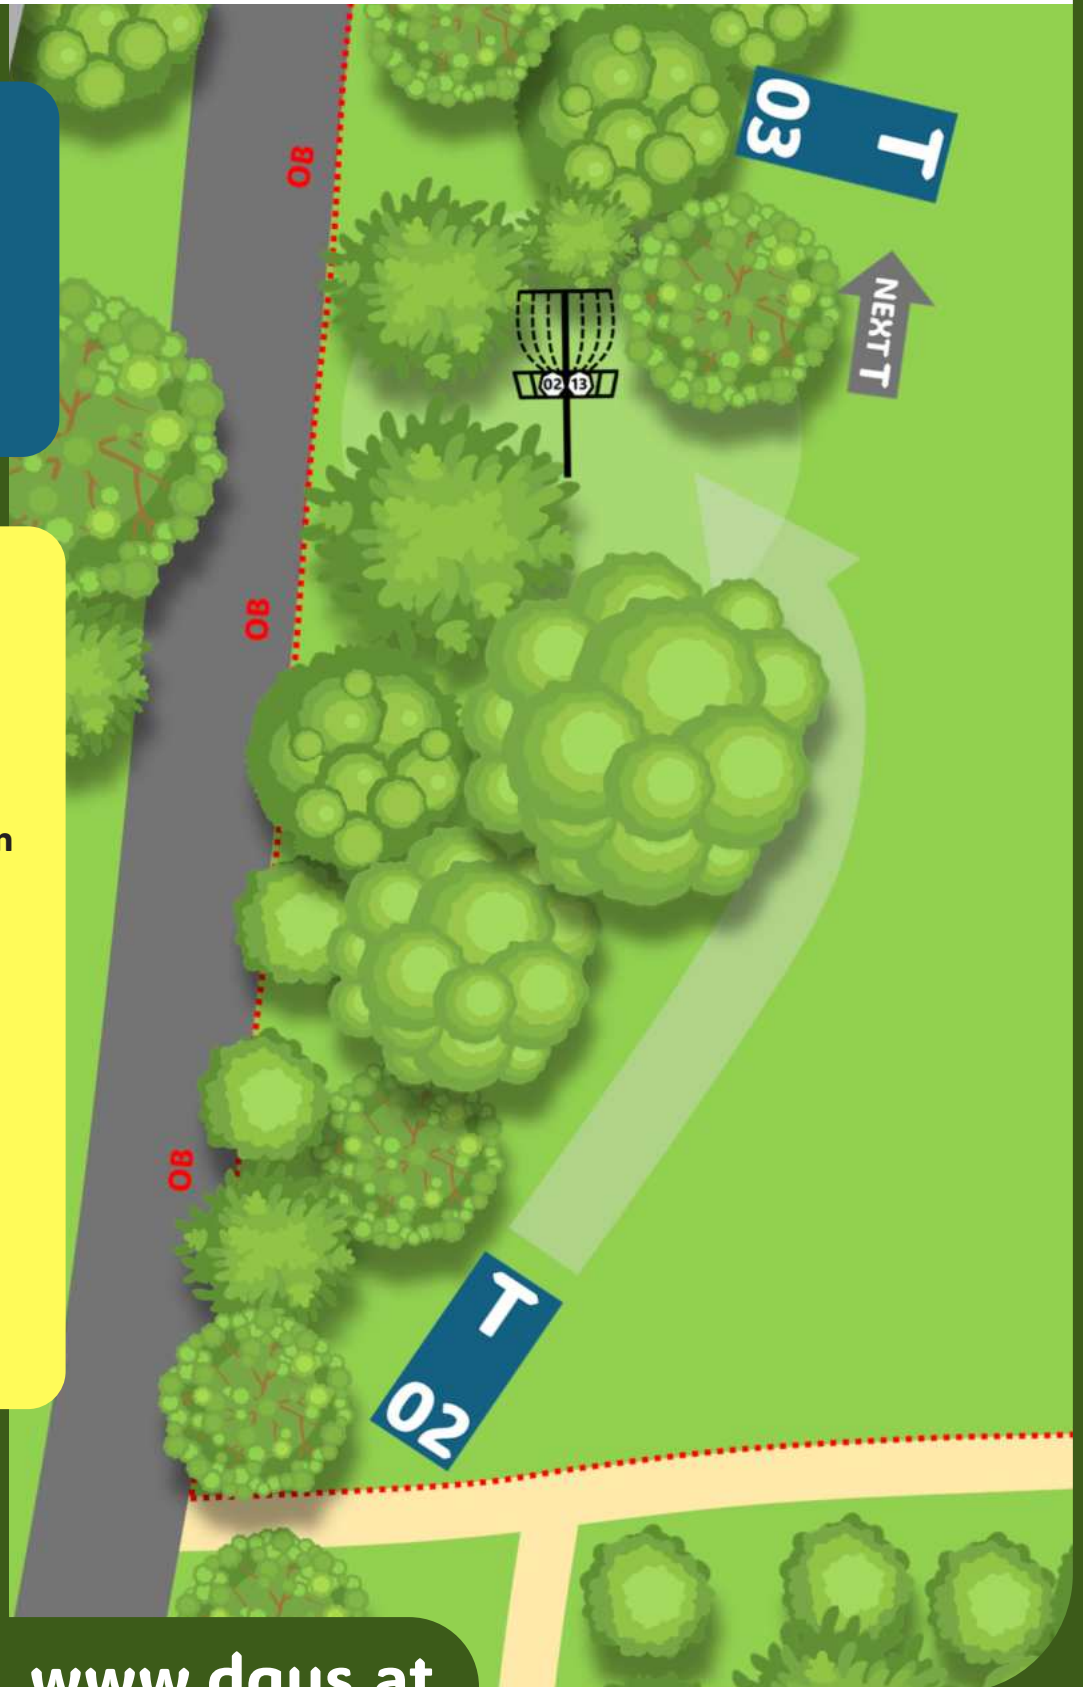

18-Bahn-Layout

Bahn 01

PAR 3
66m

INFO:

OB: Schilffläche
OB: Fläche unter
Strommast

ACHTUNG !

- Fußgänger beachten

Discgolf SALZACHSEE

18-Bahn-Layout

Bahn 02

PAR 3
44m

INFO:

OB: Straße inkl.
Gehsteig

ACHTUNG !

- Fußgänger beachten

Discgolf SALZACHSEE

18-Bahn-Layout

Bahn 03

PAR 3
61m

INFO:

OB: Schilffläche
OB: Fläche unter
Strommast

ACHTUNG !

- Fußgänger beachten

Discgolf SALZACHSEE

1. Baum vor Korb
--> **DROPZONE:** 10m
von Korb entfernt
(Circle Put)

ACHTUNG !

- Fußgänger beachten

Discgolf SALZACHSEE

18-Bahn-Layout

Bahn 05

PAR 3
70m

INFO: