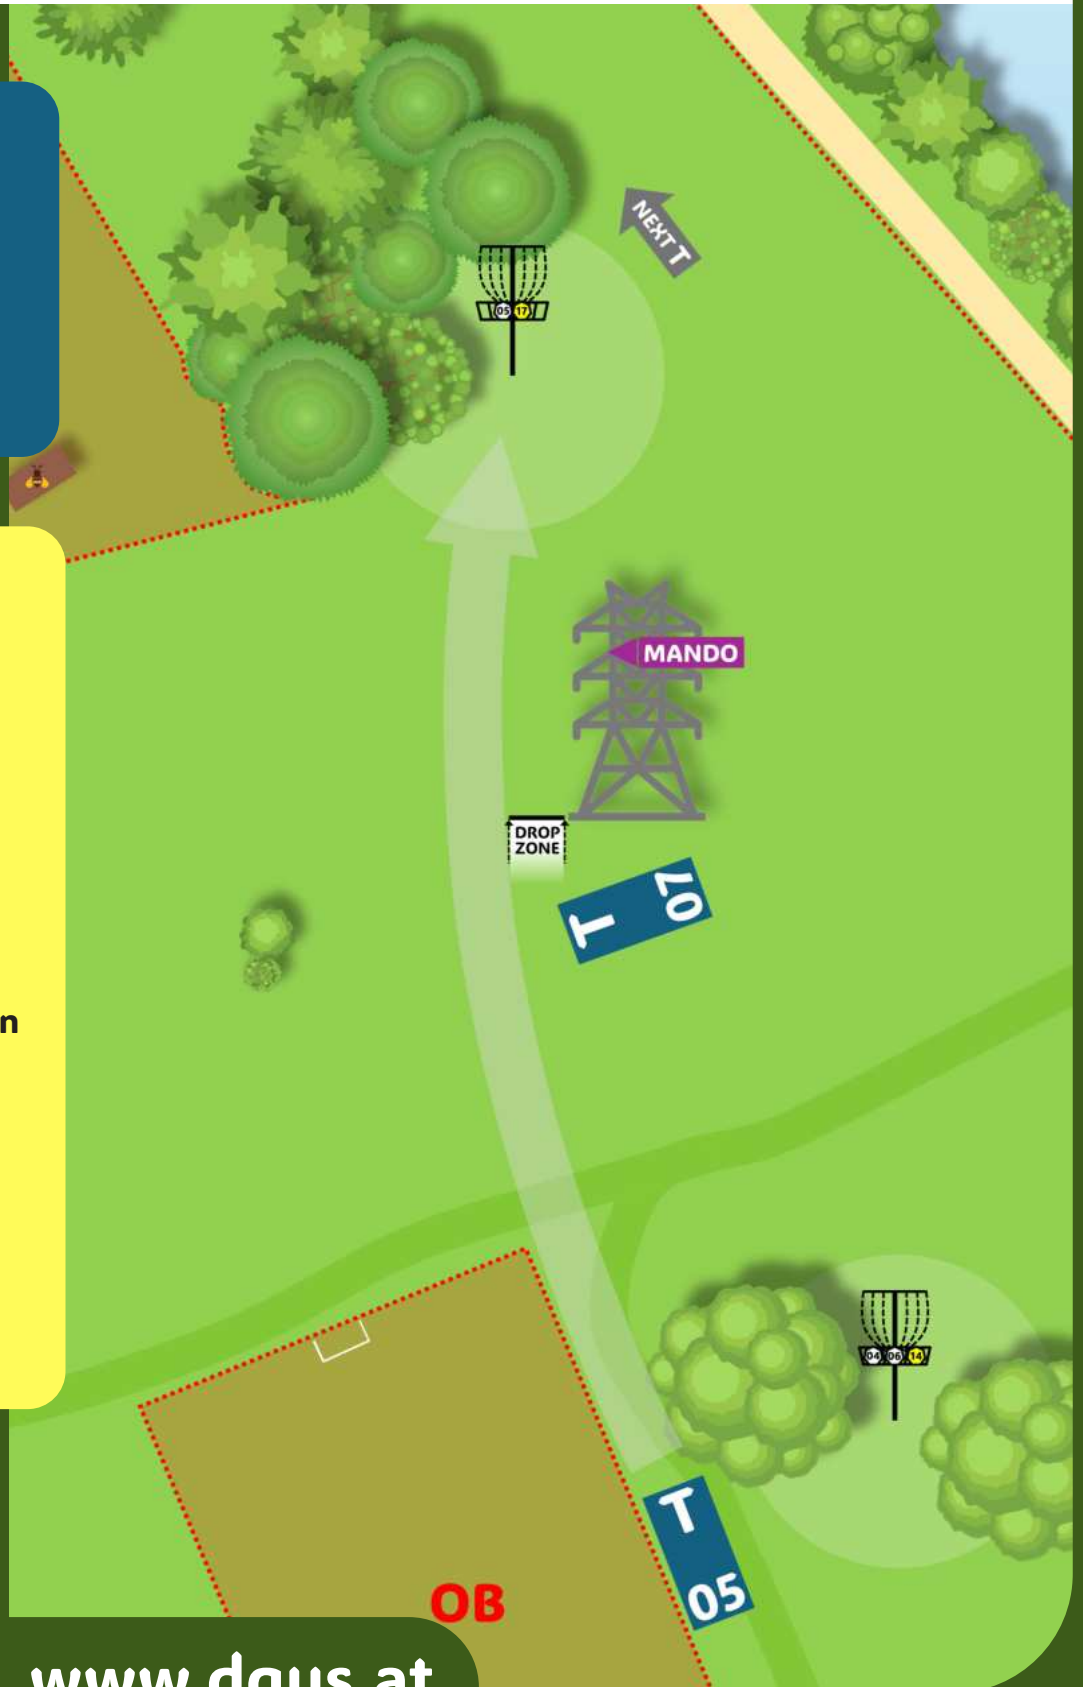

1. Baum vor Korb
--> **DROPZONE:** 10m
von Korb entfernt
(Circle Put)

ACHTUNG !

- Fußgänger beachten

Discgolf SALZACHSEE

18-Bahn-Layout

Bahn 05

PAR 3
70m

INFO:

OB: Obstbaumwiese

OB: Fußballfeld

MANDO links:

Strommast

--> **DROPZONE** links
neben Strommast

ACHTUNG !

- Fußgänger beachten

Discgolf SALZACHSEE

18-Bahn-Layout

Bahn 06

PAR 3
87m

INFO:

OB: Schotterweg
OB: Fußballfeld

MANDO links:

Strommast

--> **DROPZONE:** links
neben Strommast

ACHTUNG !

- Fußgänger beachten

Discgolf SALZACHSEE

18-Bahn-Layout

Bahn 07

PAR 3
99m

INFO:

- OB:** Straße inkl. Gehsteig
- OB:** Fußballfeld
- OB:** Naturschutzfläche