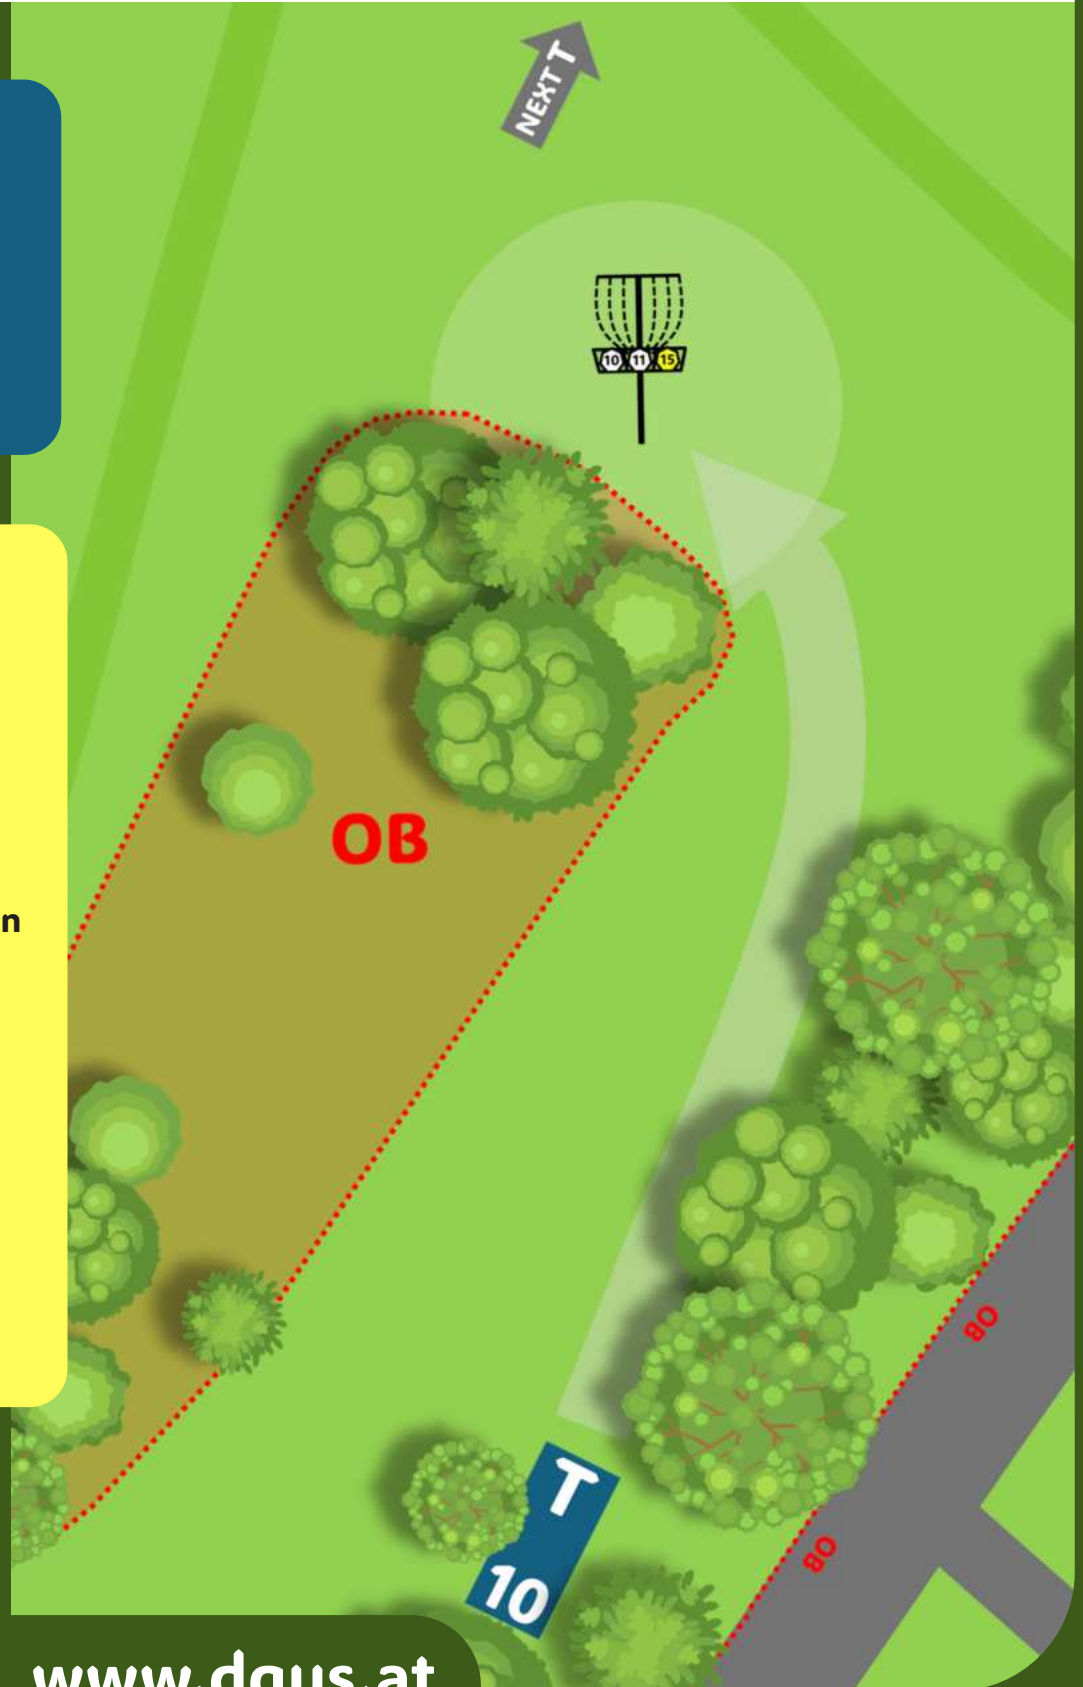

1. Baum vor Korb
--> **DROPZONE:** 10m
von Korb entfernt
(Circle Put)

ACHTUNG !

- Fußgänger beachten

Discgolf SALZACHSEE

18-Bahn-Layout

Bahn 05

PAR 3
70m

INFO:

OB: Naturschutz-
fläche

ACHTUNG !

- Fußgänger beachten

Discgolf SALZACHSEE

18-Bahn-Layout

Bahn 09

PAR 3
43m

INFO:

- OB:** Straße inkl. Gehsteig
- OB:** Naturschutzfläche

ACHTUNG !

- Fußgänger beachten

Discgolf SALZACHSEE

18-Bahn-Layout

Bahn 10

PAR 3
52m

INFO:

- OB:** Straße inkl. Gehsteig
- OB:** Naturschutzfläche

ACHTUNG !

- Fußgänger beachten

Discgolf SALZACHSEE

18-Bahn-Layout

Bahn 11

PAR 3
58m

INFO: