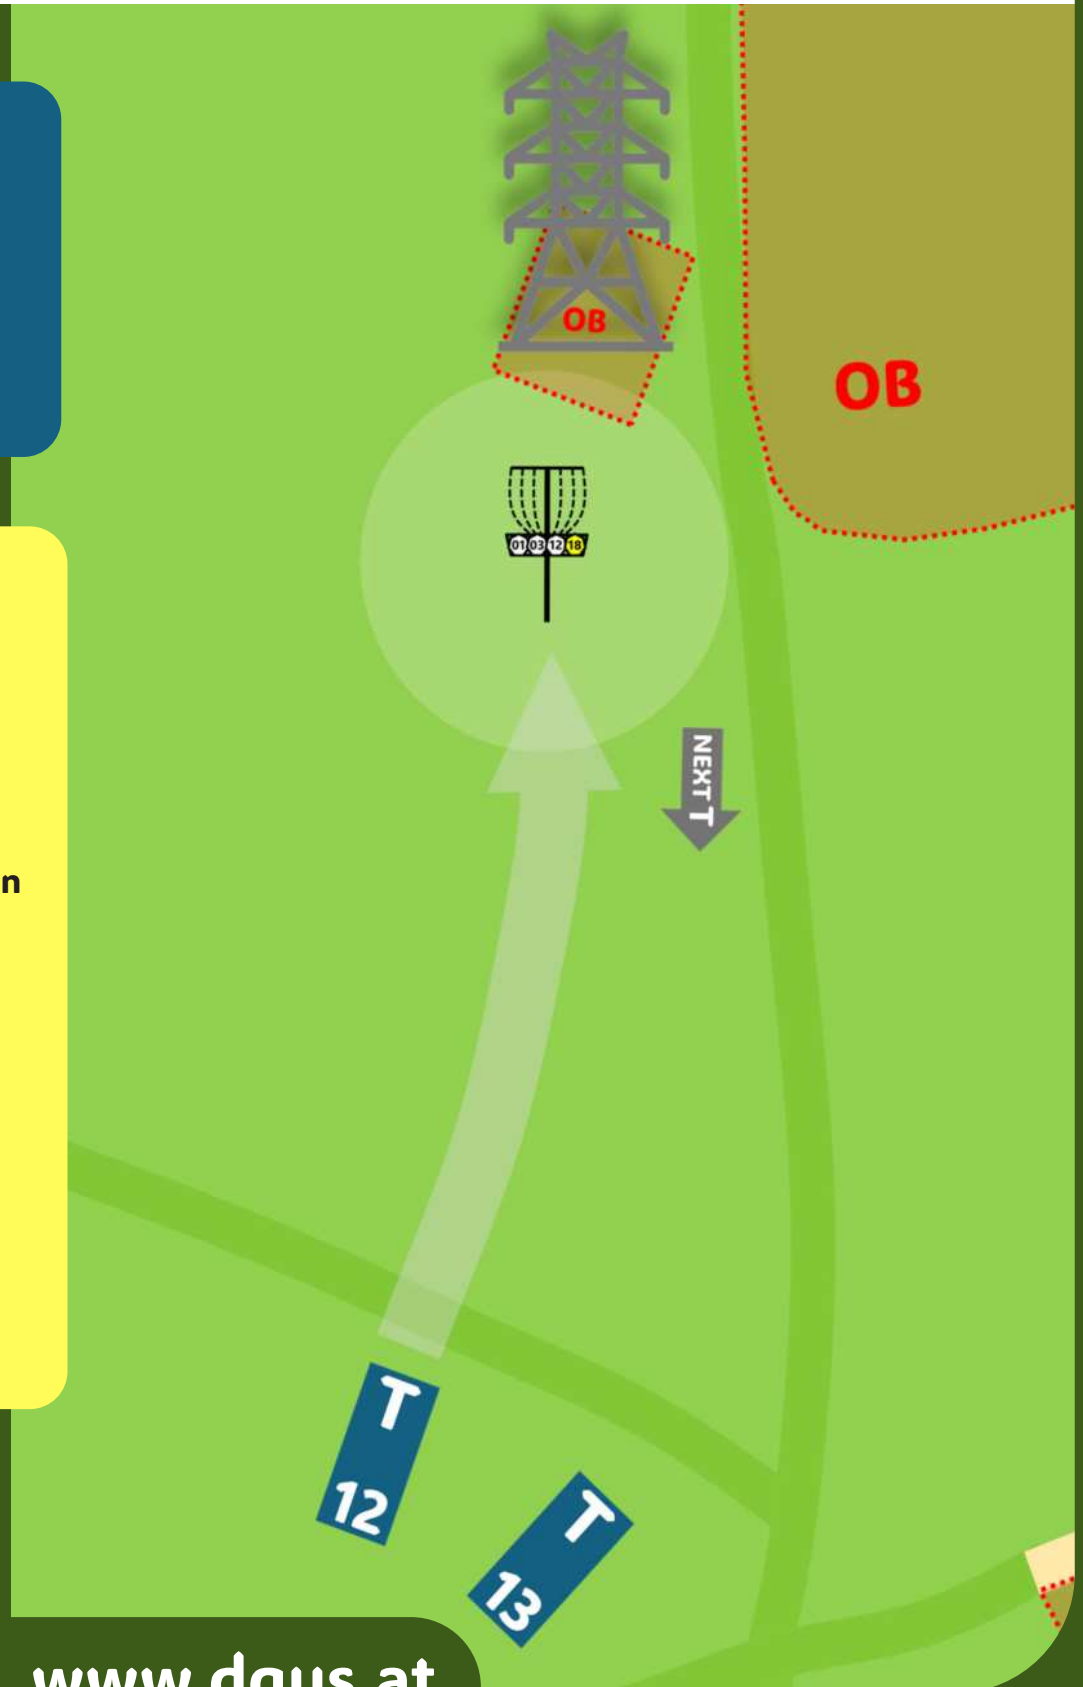

18-Bahn-Layout

Bahn 12

PAR 3
50m

INFO:

- OB:** Fläche unter Strommast
- OB:** Schilffläche

ACHTUNG !

- Fußgänger beachten

Discgolf SALZACHSEE

18-Bahn-Layout

Bahn 13

PAR 3
73m

INFO:

- OB:** Kinderspielplatz
- OB:** Straße inkl. Gehsteig
- OB:** Schilffläche

ACHTUNG !

- SPOTTER nötig
- Fußgänger beachten

Discgolf SALZACHSEE