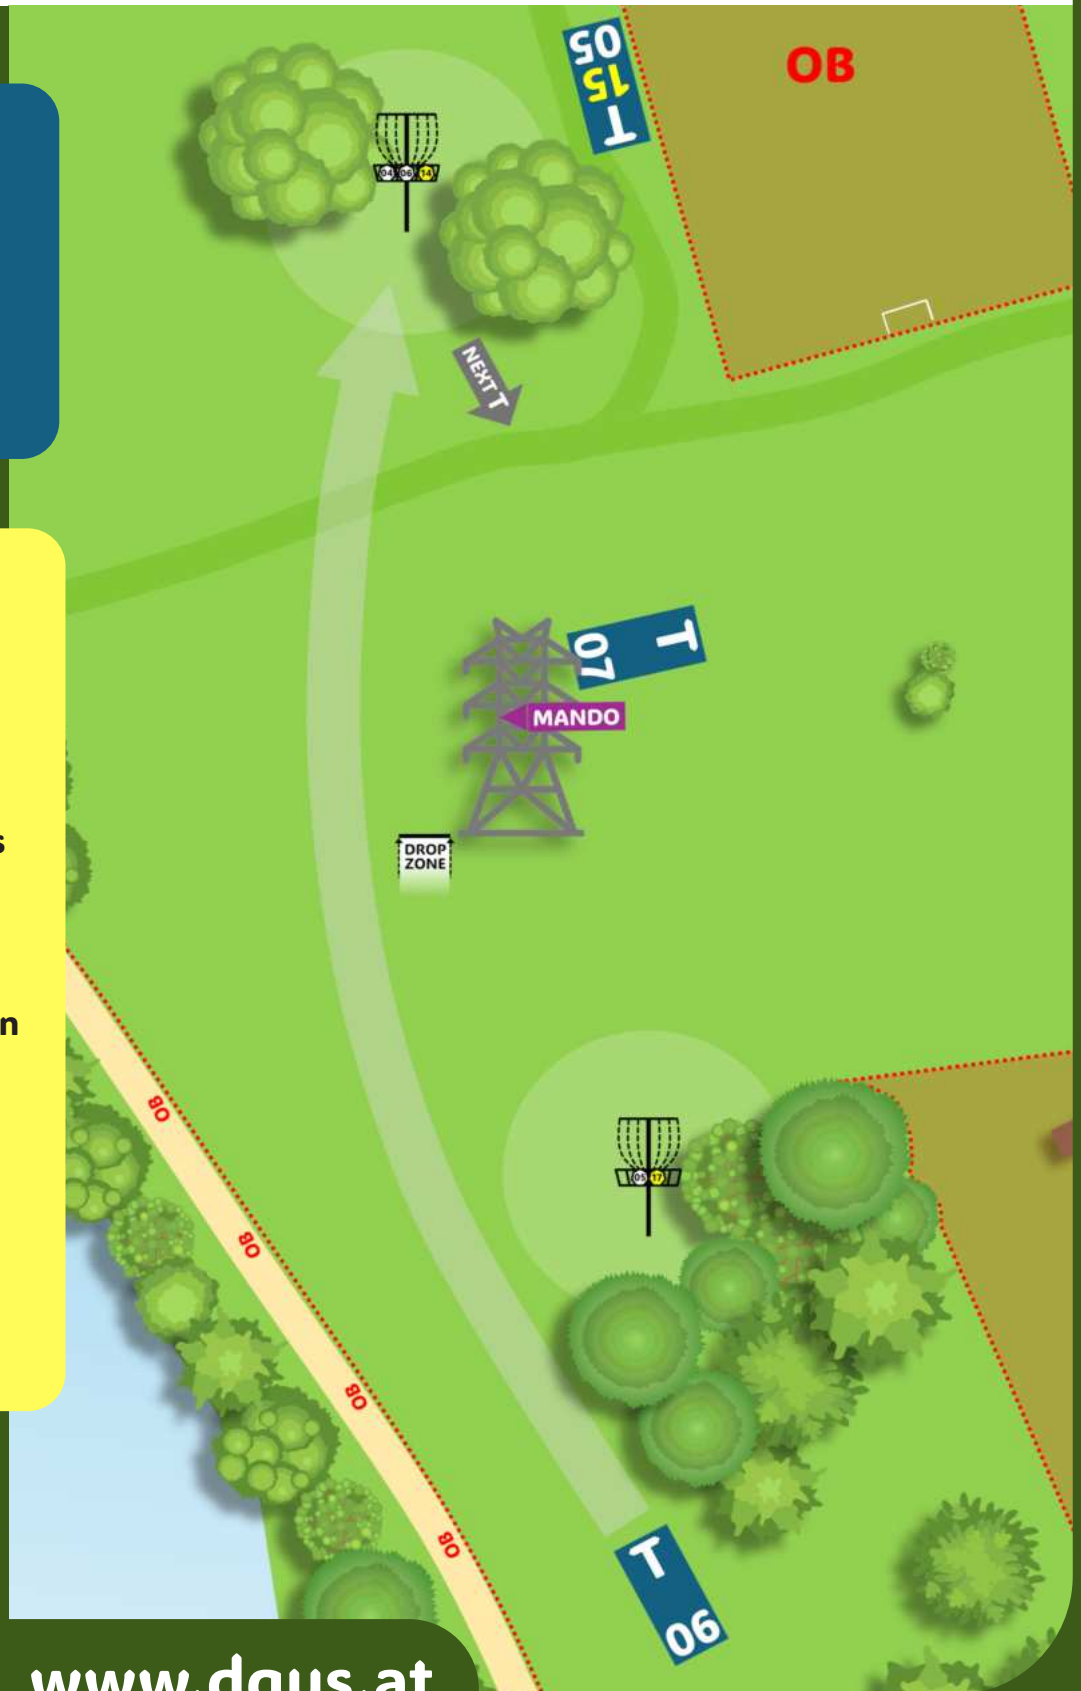

1. Baum vor Korb
--> **DROPZONE:** 10m
von Korb entfernt
(Circle Put)

ACHTUNG !

- Fußgänger beachten

Discgolf SALZACHSEE

18-Bahn-Layout

Bahn 05

PAR 3
70m

INFO:

OB: Obstbaumwiese

OB: Fußballfeld

MANDO links:

Strommast

--> **DROPZONE** links
neben Strommast

ACHTUNG !

- Fußgänger beachten

Discgolf SALZACHSEE

18-Bahn-Layout

Bahn 06

PAR 3
87m

INFO:

OB: Schotterweg
OB: Fußballfeld

MANDO links:

Strommast

--> **DROPZONE:** links
neben Strommast

ACHTUNG !

- Fußgänger beachten

Discgolf SALZACHSEE

18-Bahn-Layout

Bahn 07

PAR 3
99m

INFO:

- OB:** Straße inkl. Gehsteig
- OB:** Fußballfeld
- OB:** Naturschutzfläche